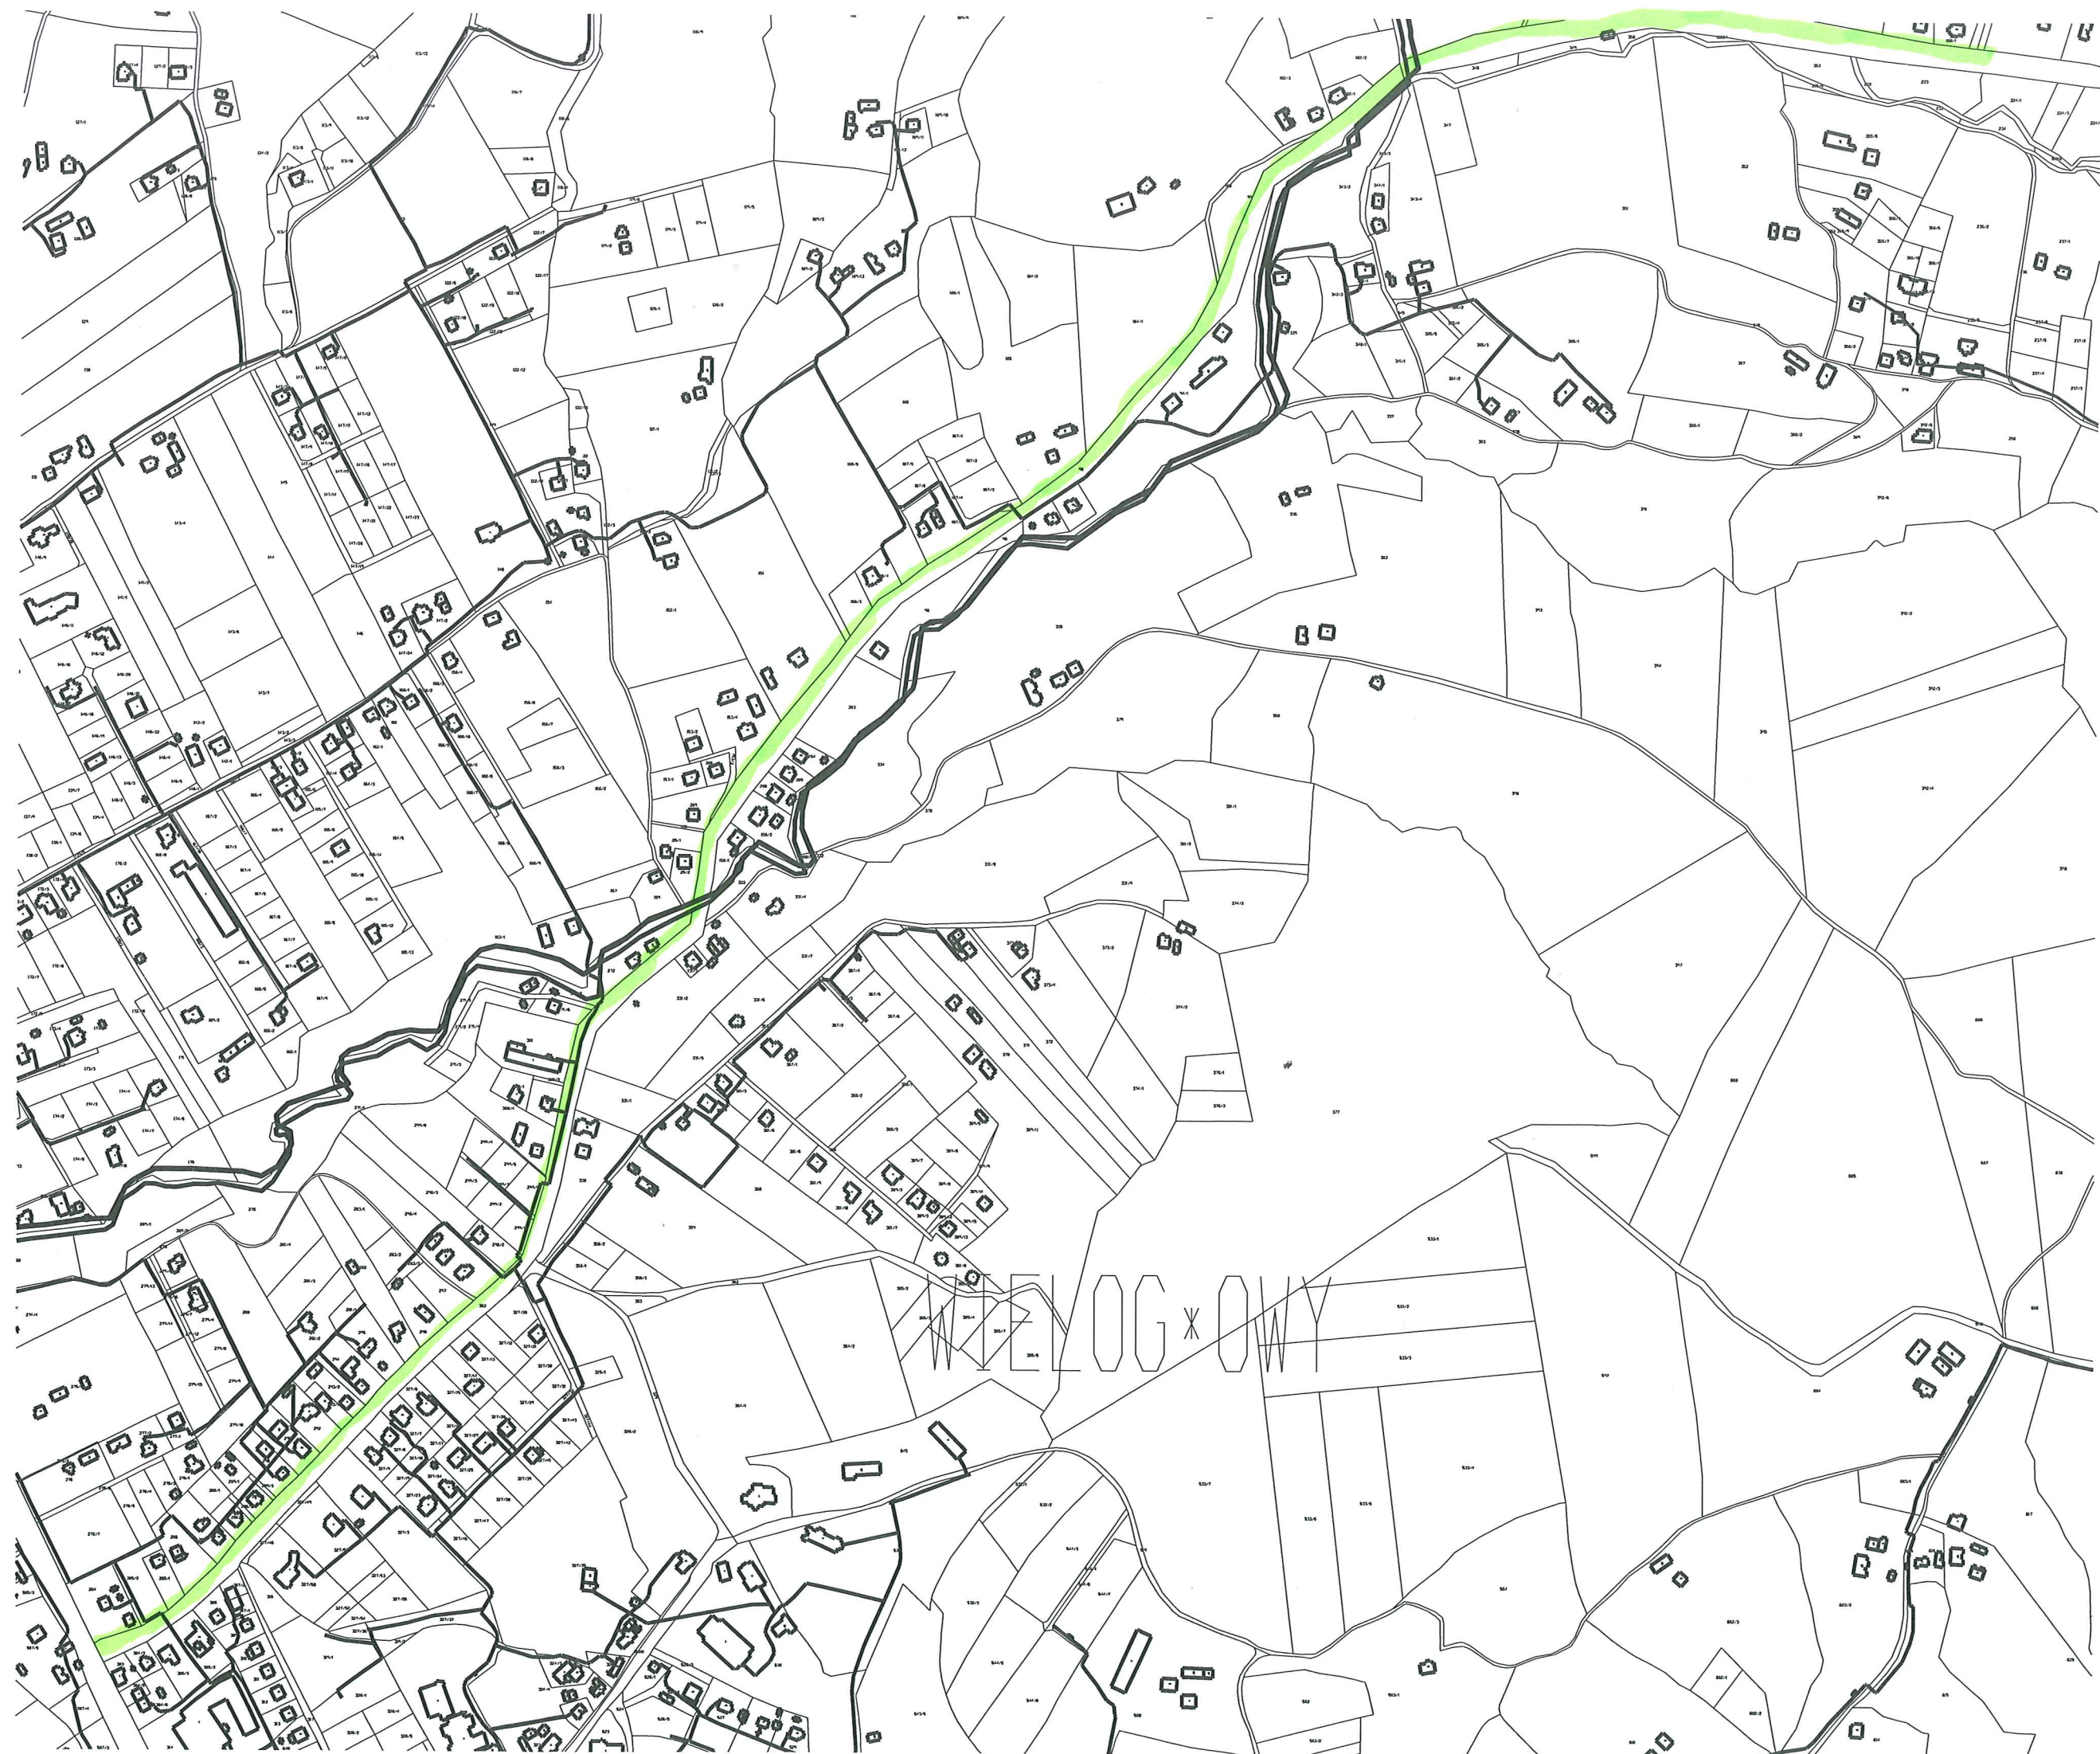

2300 m

WELLOG X WY